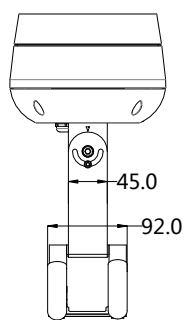

LED HUGGING TREE LIGHT

L06A/C-AT6

Mounting instruction

GB
7000

IEC
60598

IP66

ta
50°

IK08

CE

Type Number 产品型号	LEDs 颗粒数	Power 功率	Voltage 电压	CT 色温	kg
L06A-009AP2. 2L	9	18W	AC220V	3000K/4000K/RGB	3.0
L06A-009AP3. 3L	9	27W	AC220V	3000K/4000K/RGB	3.0
L06A-009AP4. 0L	9	36W	AC220V	3000K/4000K/RGBW	3.4
L06A-012AP1. 1L	12	12W	AC220V	3000K/4000K/RGB	3.0
L06A-012AP2. 2L	12	24W	AC220V	3000K/4000K/RGB	3.0
L06A-018AP1. 1L	18	18W	AC220V	3000K/4000K/RGB	3.1
L06A-018AP2. 2L	18	36W	AC220V	3000K/4000K/RGB	3.1
L06A-024AP2. 2L	24	45W	AC220V	3000K/4000K/RGB/RGBW	3.1
L06A-018CP2. 2L	18	36W	AC220V	3000K/4000K/RGB	5.1
L06A-018CP3. 3L	18	54W	AC220V	3000K/4000K/RGB	5.0
L06A-018CP4. 0L	18	72W	AC220V	3000K/4000K/RGB	5.2
L06A-024CP2. 2L	24	48W	AC220V	3000K/4000K/RGB/RGBW	5.0
L06A-036CP2. 2L	36	72W	AC220V	3000K/4000K/RGB/RGBW	5.1

L06A-A

L06A-C

A

一、将灯具抱与树干

二、依次将不锈钢片穿过夹扣并收紧，同时将夹扣的另一半合上并卡紧

三、用螺丝刀将夹扣上的螺丝锁紧，并用斜口钳将多余的不锈钢片剪掉

接线示意图

1. The luminaire shall be installed by a qualified electrician and wired in accordance with the latest IEE electrical regulations or the national requirements.