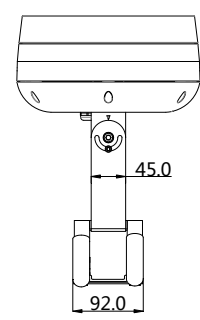

LED HUGGING TREE LIGHT

L06A/C-AT6

Mounting instruction

GB
7000

IEC
60598

IP66

ta
50°

IK08

CE

Type Number 产品型号	LEDs 颗粒数	Power 功率	Voltage 电压	CT 色温	kg
L06A-009AP2. 2L	9	18W	AC220V	3000K/4000K/RGB	3.0
L06A-009AP3. 3L	9	27W	AC220V	3000K/4000K/RGB	3.0
L06A-009AP4. 0L	9	36W	AC220V	3000K/4000K/RGBW	3.4
L06A-012AP1. 1L	12	12W	AC220V	3000K/4000K/RGB	3.0
L06A-012AP2. 2L	12	24W	AC220V	3000K/4000K/RGB	3.0
L06A-018AP1. 1L	18	18W	AC220V	3000K/4000K/RGB	3.1
L06A-018AP2. 2L	18	36W	AC220V	3000K/4000K/RGB	3.1
L06A-024AP2. 2L	24	45W	AC220V	3000K/4000K/RGB/RGBW	3.1
L06A-018CP2. 2L	18	36W	AC220V	3000K/4000K/RGB	5.1
L06A-018CP3. 3L	18	54W	AC220V	3000K/4000K/RGB	5.0
L06A-018CP4. 0L	18	72W	AC220V	3000K/4000K/RGB	5.2
L06A-024CP2. 2L	24	48W	AC220V	3000K/4000K/RGB/RGBW	5.0
L06A-036CP2. 2L	36	72W	AC220V	3000K/4000K/RGB/RGBW	5.1

L06A-A

L06A-C

A

一、将灯具抱与树干

二、依次将不锈钢片穿过夹扣并收紧，同时将夹扣的另一半合上并卡紧

三、用螺丝刀将夹扣上的螺丝锁紧，并用斜口钳将多余的不锈钢片剪掉

接线示意图

1. The luminaire shall be installed by a qualified electrician and wired in accordance with the latest IEE electrical regulations or the national requirements.