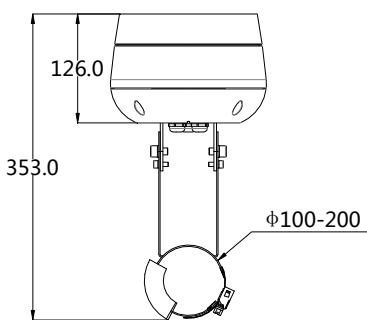

LED HUGGING TREE LIGHT

L06A/C-AT6

Mounting instruction

GB
7000

IEC
60598

IP66

ta
50°

IK08

CE

Type Number 产品型号	LEDs 颗粒数	Power 功率	Voltage 电压	CT 色温	kg
L06A-009AP2. 2L	9	18W	AC220V	3000K/4000K/RGB	3.0
L06A-009AP3. 3L	9	27W	AC220V	3000K/4000K/RGB	3.0
L06A-009AP4. 0L	9	36W	AC220V	3000K/4000K/RGBW	3.4
L06A-012AP1. 1L	12	12W	AC220V	3000K/4000K/RGB	3.0
L06A-012AP2. 2L	12	24W	AC220V	3000K/4000K/RGB	3.0
L06A-018AP1. 1L	18	18W	AC220V	3000K/4000K/RGB	3.1
L06A-018AP2. 2L	18	36W	AC220V	3000K/4000K/RGB	3.1
L06A-024AP2. 2L	24	45W	AC220V	3000K/4000K/RGB/RGBW	3.1
L06A-018CP2. 2L	18	36W	AC220V	3000K/4000K/RGB	5.1
L06A-018CP3. 3L	18	54W	AC220V	3000K/4000K/RGB	5.0
L06A-018CP4. 0L	18	72W	AC220V	3000K/4000K/RGB	5.2
L06A-024CP2. 2L	24	48W	AC220V	3000K/4000K/RGB/RGBW	5.0
L06A-036CP2. 2L	36	72W	AC220V	3000K/4000K/RGB/RGBW	5.1

L06A-A

L06A-C

A

一、将灯具抱与树干

二、依次将不锈钢片穿过夹扣并收紧，同时将夹扣的另一半合上并卡紧

三、用螺丝刀将夹扣上的螺丝锁紧，并用斜口钳将多余的不锈钢片剪掉

接线示意图

1. The luminaire shall be installed by a qualified electrician and wired in accordance with the latest IEE electrical regulations or the national requirements.