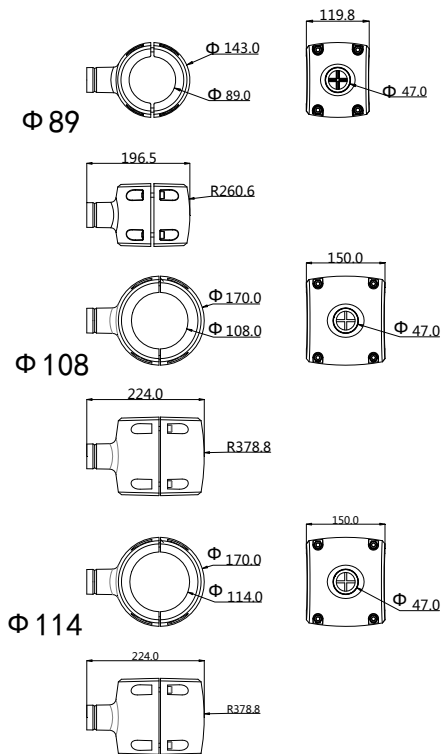

LED MULTI-FUNCTION ILLUMINATION TREE LIGHT

L06A/C

Mounting instruction

GB
7000

IEC
60598

IP66

ta
50°

IK08

CE

Type Number 产品型号	LEDs 颗粒数	Power 功率	Voltage 电压	CT 色温	
L06A-009AP2. 2L	9	18W	AC220V	3000K/4000K/RGB	2.9
L06A-009AP3. 3L	9	27W	AC220V	3000K/4000K/RGB	2.9
L06A-009AP4. 0L	9	36W	AC220V	3000K/4000K/RGBW	3.4
L06A-012AP1. 1L	12	12W	AC220V	3000K/4000K/RGB	2.6
L06A-012AP2. 2L	12	24W	AC220V	3000K/4000K/RGB	2.9
L06A-018AP1. 1L	18	18W	AC220V	3000K/4000K/RGB	2.9
L06A-018AP2. 2L	18	36W	AC220V	3000K/4000K/RGB	3.4
L06A-024AP2. 2L	24	45W	AC220V	3000K/4000K/RGB/RGBW	3.4
L06A-018CP2. 2L	18	36W	AC220V	3000K/4000K/RGB	5.1
L06A-018CP3. 3L	18	54W	AC220V	3000K/4000K/RGB	5.0
L06A-018CP4. 0L	18	72W	AC220V	3000K/4000K/RGB	5.2
L06A-024CP2. 2L	24	48W	AC220V	3000K/4000K/RGB/RGBW	5.0
L06A-036CP2. 2L	36	72W	AC220V	3000K/4000K/RGB/RGBW	5.1

根据不同规格选择