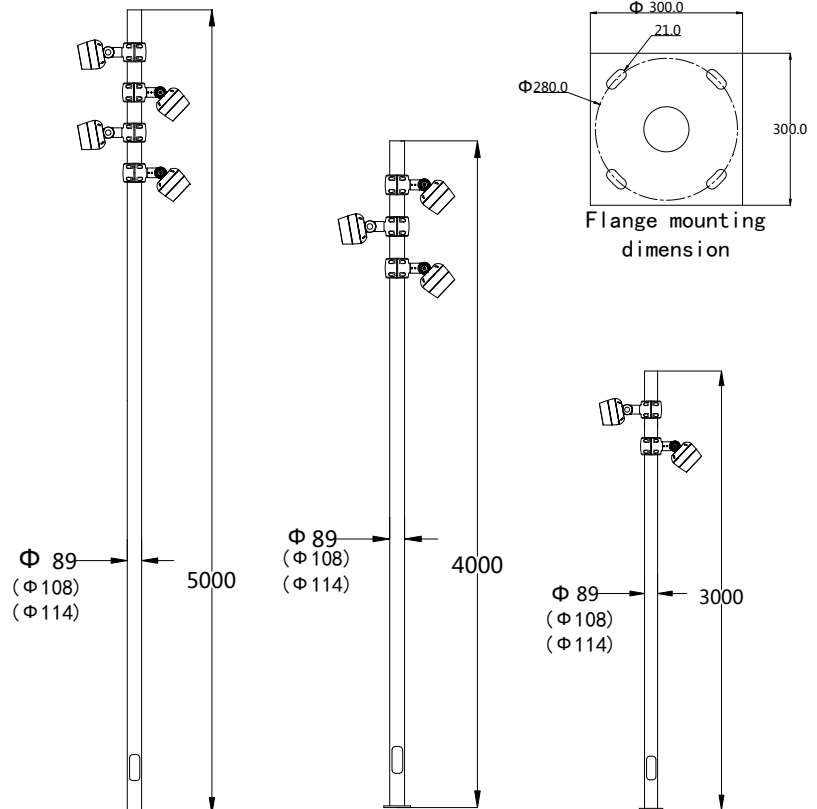

LED MULTI-FUNCTION ILLUMINATION TREE LIGHT

L06A/C

Mounting instruction

GB
7000

IEC
60598

IP66

ta
50°

IK08

CE

Type Number 产品型号	LEDs 颗粒数	Power 功率	Voltage 电压	CT 色温	
L06A-009AP2. 2L	9	18W	AC220V	3000K/4000K/RGB	2.9
L06A-009AP3. 3L	9	27W	AC220V	3000K/4000K/RGB	2.9
L06A-009AP4. 0L	9	36W	AC220V	3000K/4000K/RGBW	3.4
L06A-012AP1. 1L	12	12W	AC220V	3000K/4000K/RGB	2.6
L06A-012AP2. 2L	12	24W	AC220V	3000K/4000K/RGB	2.9
L06A-018AP1. 1L	18	18W	AC220V	3000K/4000K/RGB	2.9
L06A-018AP2. 2L	18	36W	AC220V	3000K/4000K/RGB	3.4
L06A-024AP2. 2L	24	45W	AC220V	3000K/4000K/RGB/RGBW	3.4
L06A-018CP2. 2L	18	36W	AC220V	3000K/4000K/RGB	5.1
L06A-018CP3. 3L	18	54W	AC220V	3000K/4000K/RGB	5.0
L06A-018CP4. 0L	18	72W	AC220V	3000K/4000K/RGB	5.2
L06A-024CP2. 2L	24	48W	AC220V	3000K/4000K/RGB/RGBW	5.0
L06A-036CP2. 2L	36	72W	AC220V	3000K/4000K/RGB/RGBW	5.1

根据不同规格选择

1. The luminaire shall be installed by a qualified electrician and wired in accordance with the latest IEE electrical regulations or the national requirements.

灯具应由有资格的电工安装，接线要符合IEE电气标准或国家标准。

2. No supplied water-proof box, installation should be advised by qualified professional.